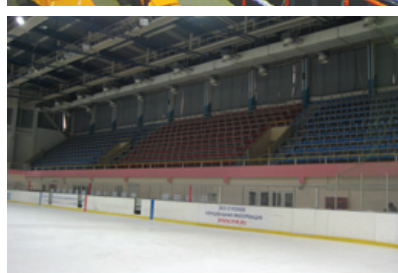

ОБОРУДОВАНИЕ ДЛЯ ЛЕДОВЫХ АРЕН

Спортивно-технологическое оборудование и инвентарь для зимних видов спорта:

- хоккейные борта для соревнований любого уровня;
- специализированные покрытия (термоизоляционное покрытие для ледовых арен, специальное покрытие для зон хождения на коньках);
- оборудование для раздевалок;
- трибуны;
- станки для заточки и клёпки коньков.