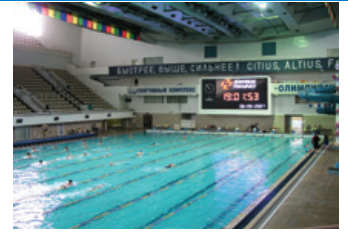

Комплексное оснащение
спортивных сооружений

КОМПЛЕКСНОЕ ОСНАЩЕНИЕ
СПОРТИВНЫХ СООРУЖЕНИЙ

СОДЕРЖАНИЕ

| | |
|--|----|
| <i>О компании</i> | 4 |
| <i>Проектные работы</i> | 6 |
| <i>Подбор, расстановка оборудования</i> | 7 |
| <i>Страховка оборудования и доставка</i> | 8 |
| <i>Монтаж и сервисное обслуживание</i> | 8 |
| <i>Системы судейства и хронометража Swiss Timing</i> | 10 |
| <i>Электронные табло Swiss Timing</i> | 14 |
| <i>Оборудование для бассейнов</i> | 16 |
| <i>Оборудование для игровых видов спорта</i> | 18 |
| <i>Оборудование для легкой атлетики</i> | 20 |
| <i>Оборудование для залов единоборств</i> | 21 |
| <i>Оборудование для тяжелой атлетики и пауэрлифтинга</i> | 21 |
| <i>Оборудование для спортивной и художественной гимнастики</i> | 22 |
| <i>Уличные спортивные площадки</i> | 23 |
| <i>Оборудование для фитнеса</i> | 24 |
| <i>Оборудование для теннисных кортов</i> | 25 |
| <i>Оборудование для ледовых арен</i> | 26 |
| <i>Электронное оборудование для зимних видов спорта</i> | 27 |
| <i>Спортивные напольные покрытия</i> | 28 |
| <i>Трибуны и зрительские сидения</i> | 30 |
| <i>Оборудование для раздевалок</i> | 32 |
| <i>Дополнительное оборудование и мебель</i> | 33 |
| <i>Партнеры компании</i> | 34 |