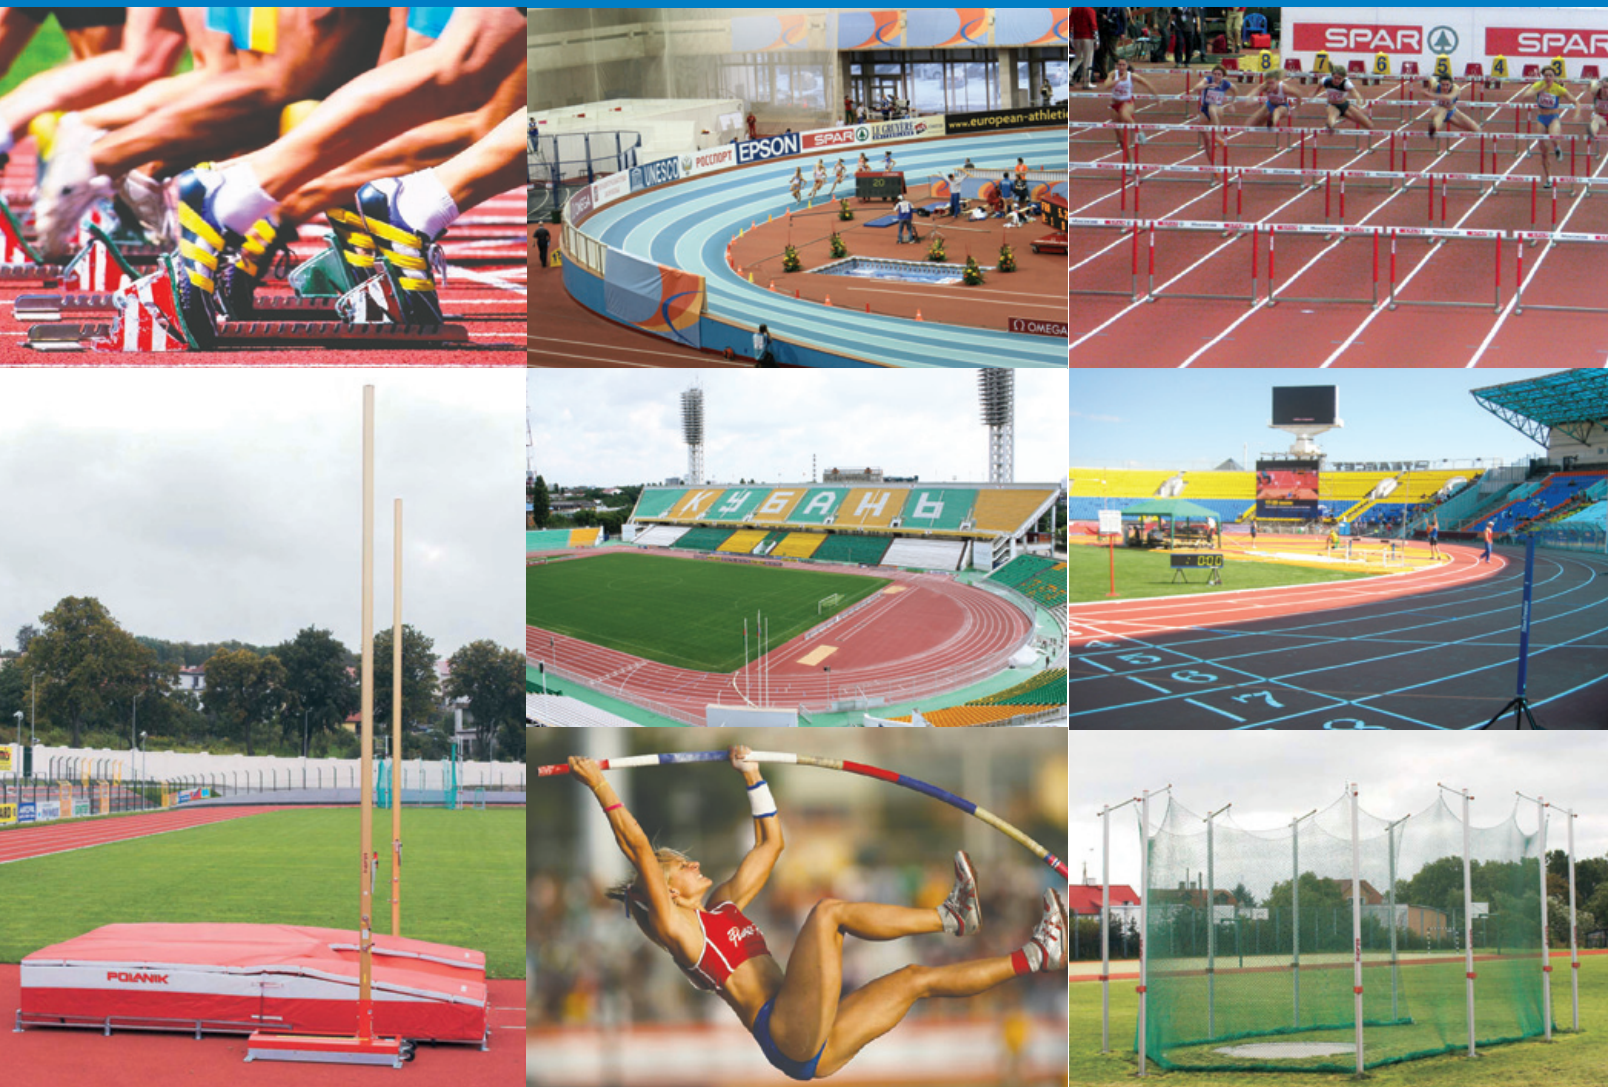

ОБОРУДОВАНИЕ ДЛЯ ЛЕГКОЙ АТЛЕТИКИ

Оборудование и инвентарь для лёгкой атлетики соревновательного аттестованного IAAF и тренировочного уровней от ведущих мировых производителей:

- стойки;
- планки;
- шесты;
- зоны приземления для прыжков в высоту и с шестом;
- планки для отталкивания и измерительные линейки для прыжков в длину и тройного прыжка;
- легкоатлетические барьеры и препятствия для стипль-чеза;
- стартовые колодки;
- легкоатлетические покрытия для овала стадиона и секторов;
- флагштоки;
- пьедесталы;
- трибуны для зрителей и VIP – места;

- оборудование мест для хранения легкоатлетического оборудования и инвентаря;
- системы судейства и хронометража производства Swiss Timing;
- электронные табло производства Swiss Timing, а также производства России.

Торговые марки:

SWISS TIMING (Швейцария), **GETRA** (Германия), **POLANIK** (Польша), **KERKO SPORT** (Финляндия), **SPORT SYSTEM** (Италия), **SCHELDE SPORTS** (Бельгия), **MONDO** (Италия), **СПОРТ ЛАЙН** (Россия).